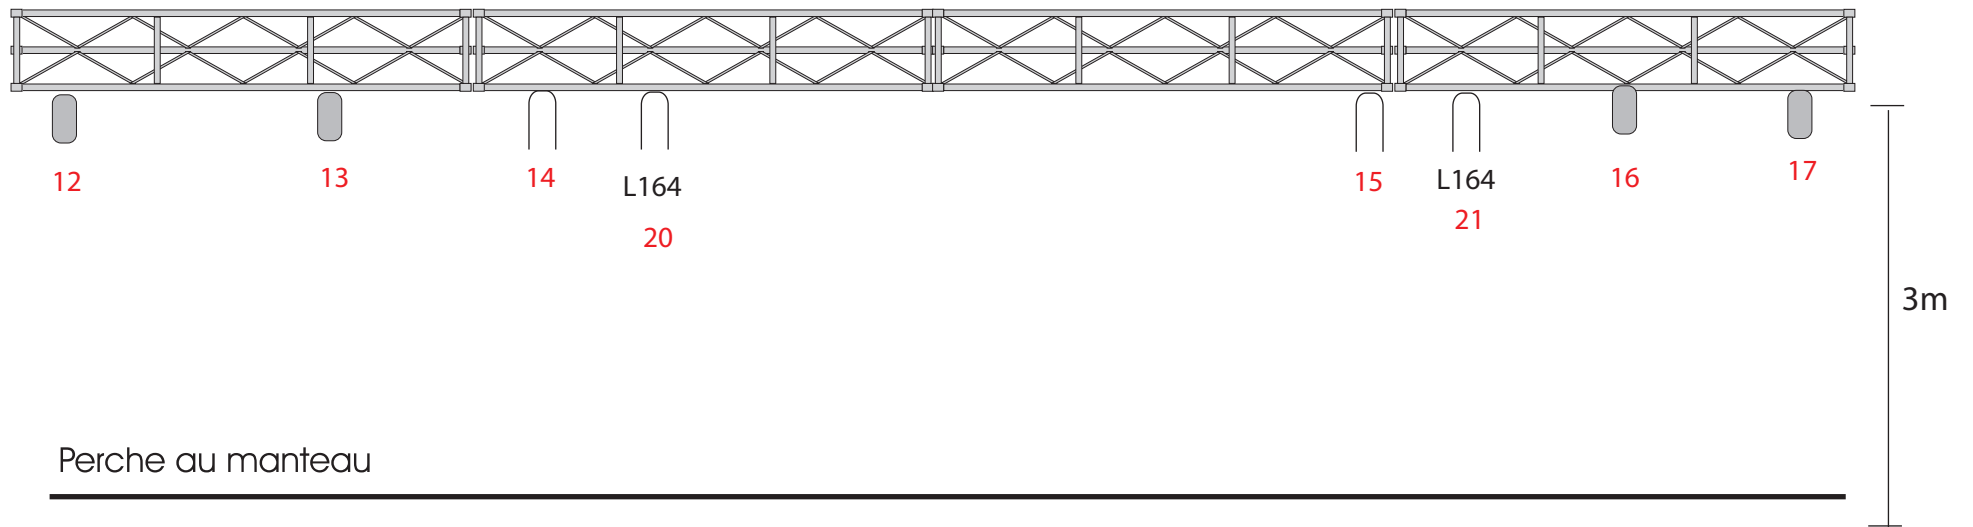

Pont median

Perche au manteau