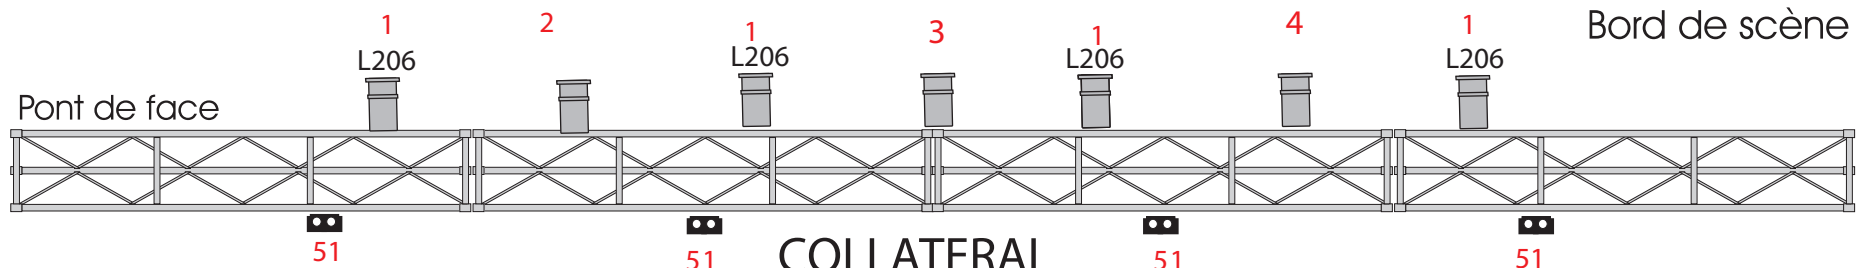

### Bassiste / chanteur :

- Pédales d'effets basse
- Combo guitare à lampe

Pont de contre

Pont median

Perche au manteau

**COLLATERAL**

éclairagiste: Bertille Friderich

Tel: 0646763269