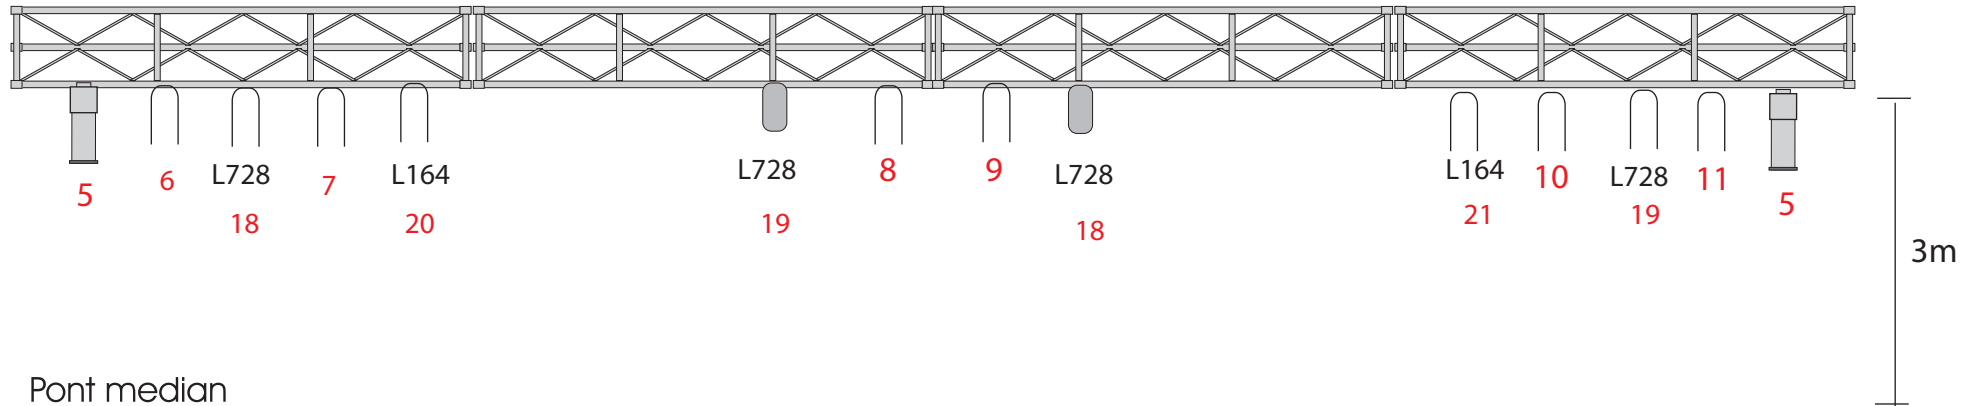

Pont de contre